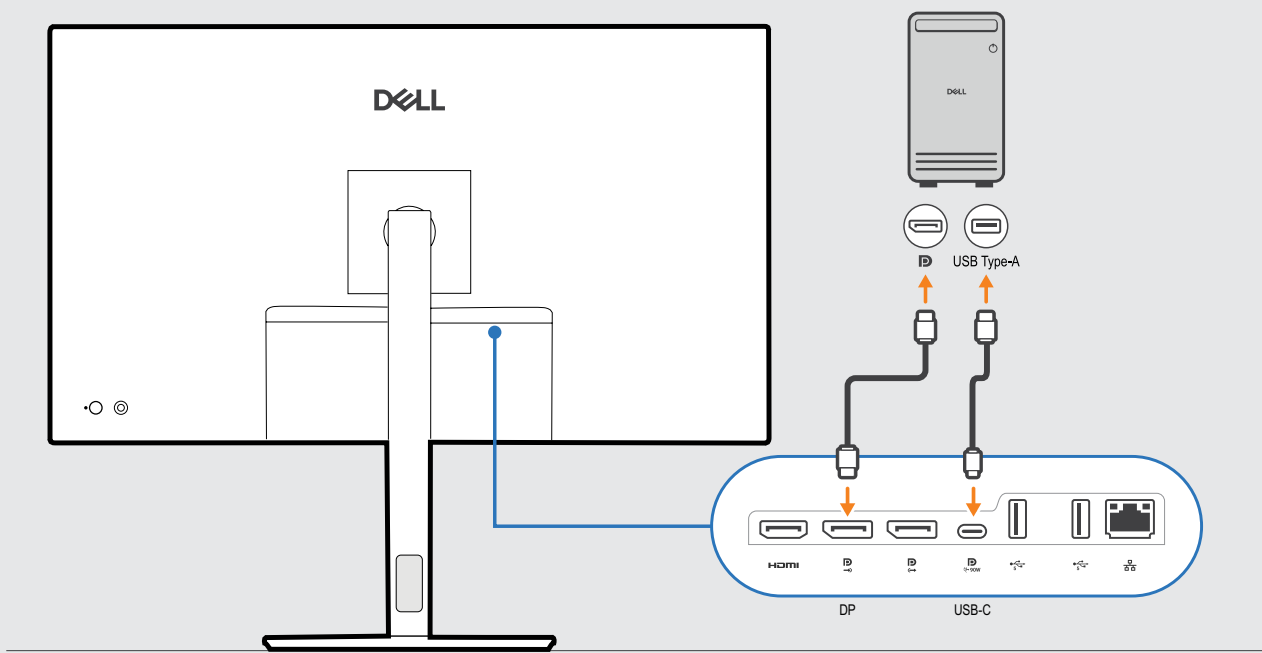

Dell Pro 32 Plus QHD USB-C Hub Monitor
P3225DE

USB-C

USB-C

USB-C

USB Type-A

DP

DP

1