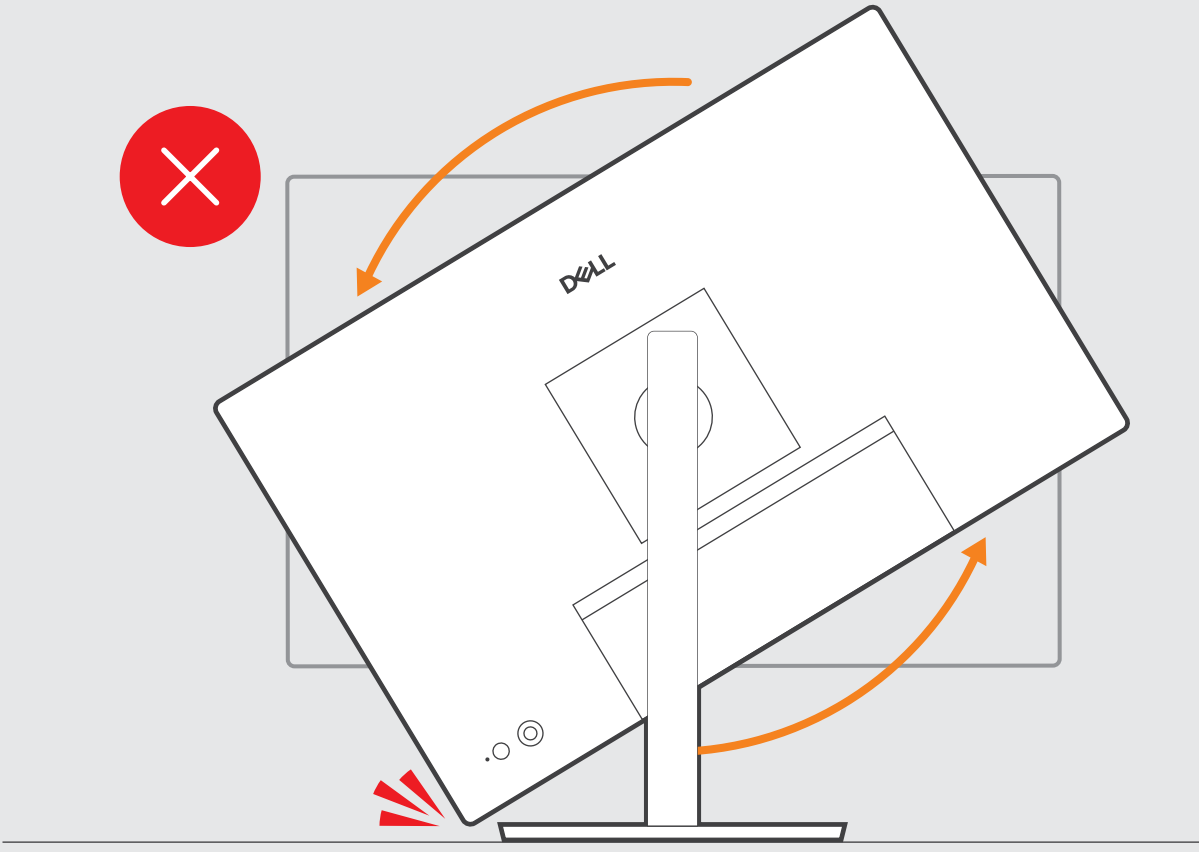

Dell Pro 32 Plus QHD USB-C Hub Monitor
P3225DE

USB-C

USB-C

USB-C

USB Type-A

DP

DP

1