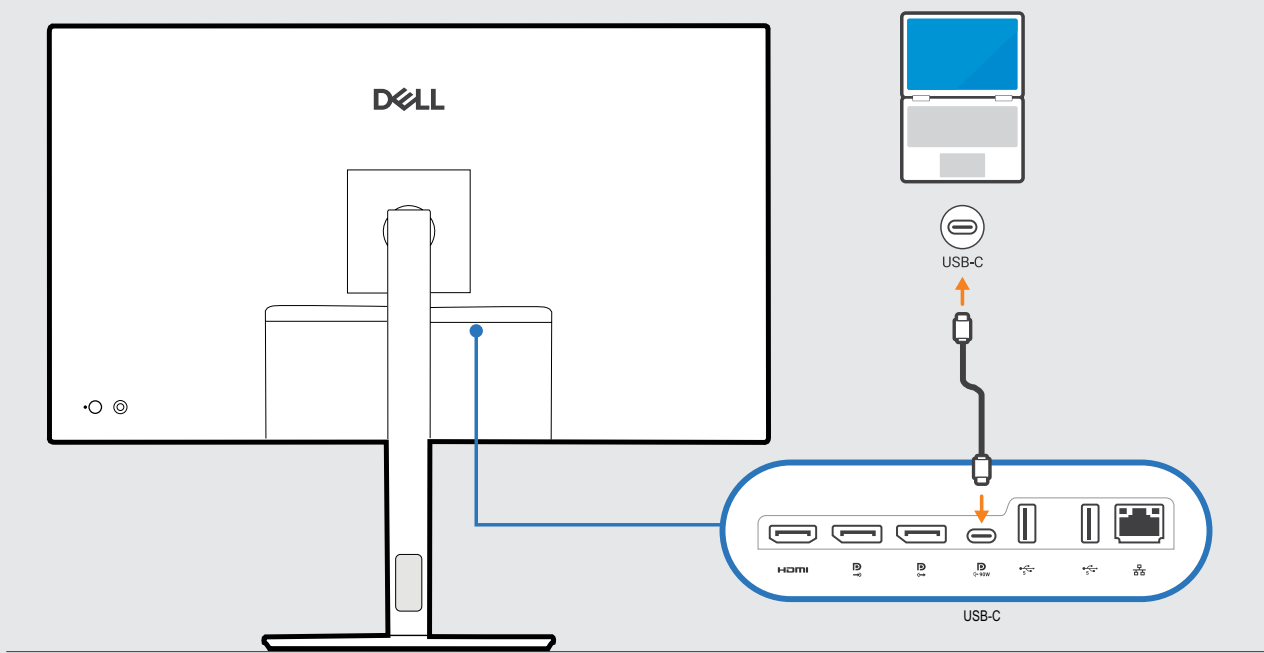

Dell Pro 32 Plus QHD USB-C Hub Monitor
P3225DE

USB-C

USB-C

USB-C

USB Type-A

DP

DP

1