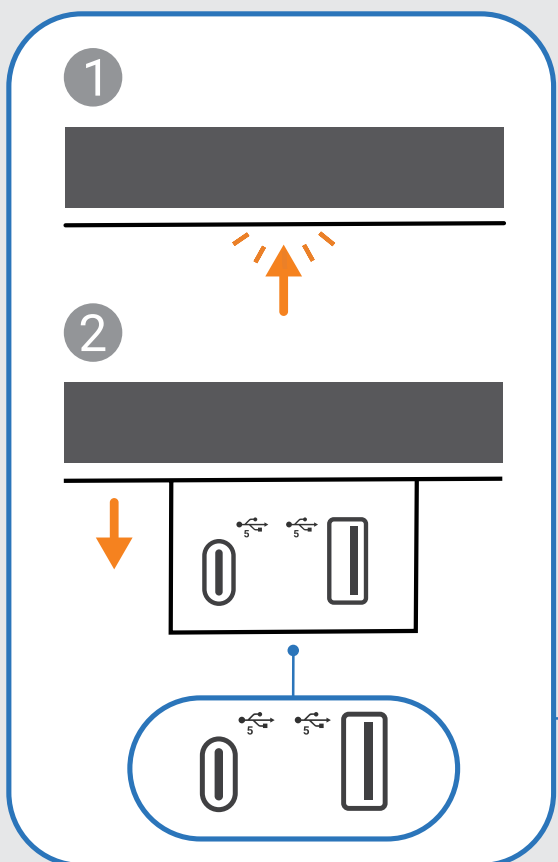

Dell Pro 32 Plus QHD USB-C Hub Monitor
P3225DE

USB-C

USB-C

USB-C

USB Type-A

DP

DP

1