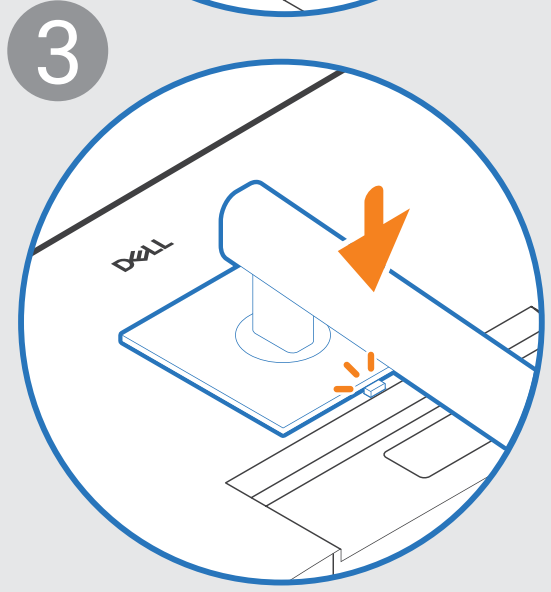

Dell Pro 32 Plus QHD USB-C Hub Monitor
P3225DE

USB-C

USB-C

USB-C

USB Type-A

DP

DP

1