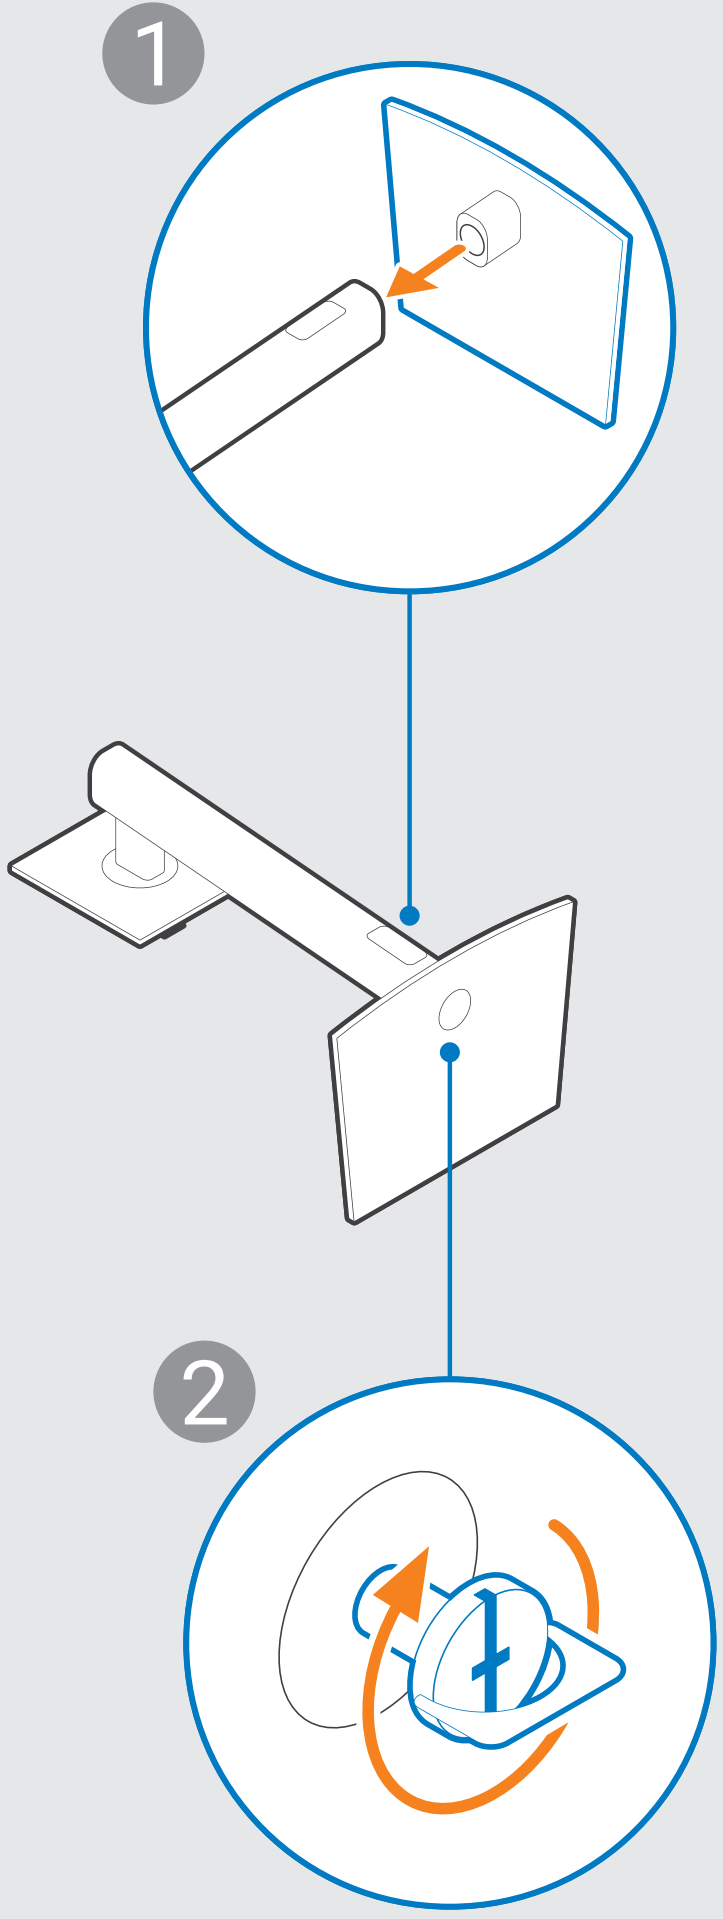

Dell Pro 32 Plus QHD USB-C Hub Monitor
P3225DE

USB-C

USB-C

USB-C

USB Type-A

DP

DP

1