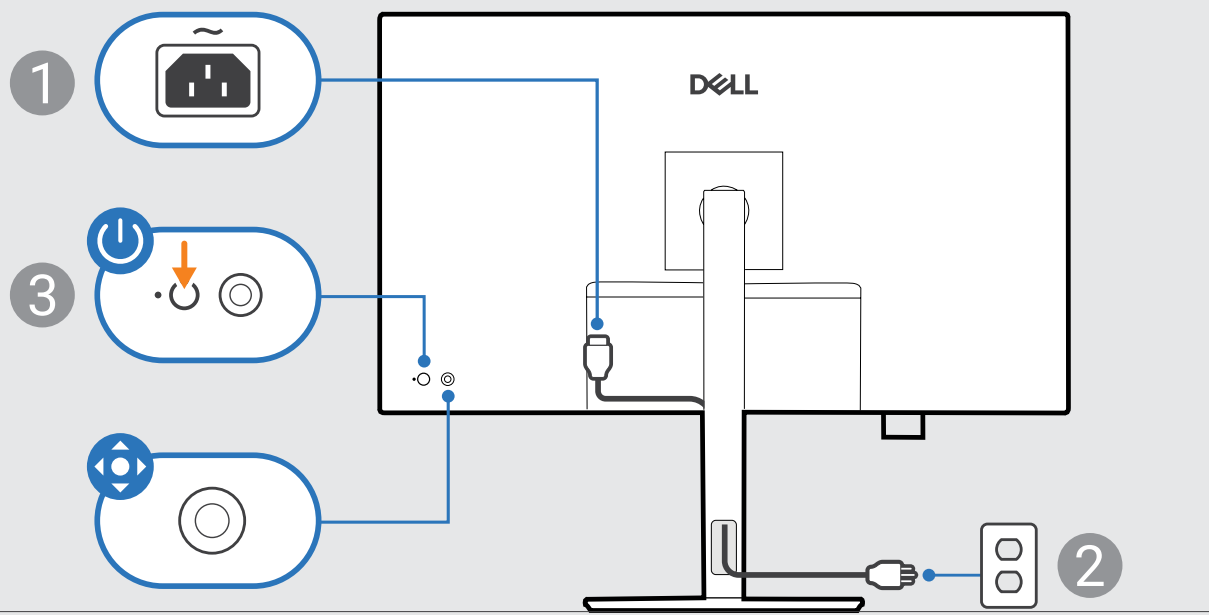

Dell Pro 32 Plus QHD USB-C Hub Monitor
P3225DE

USB-C

USB-C

USB-C

USB Type-A

DP

DP

1