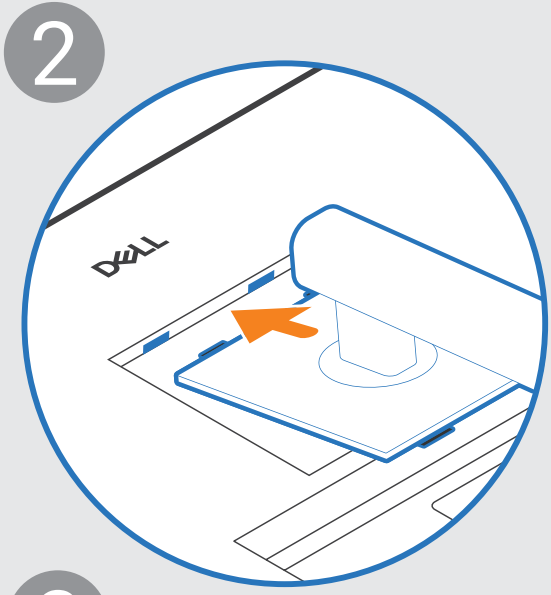

Dell Pro 32 Plus QHD USB-C Hub Monitor
P3225DE

USB-C

USB-C

USB-C

USB Type-A

DP

DP

1