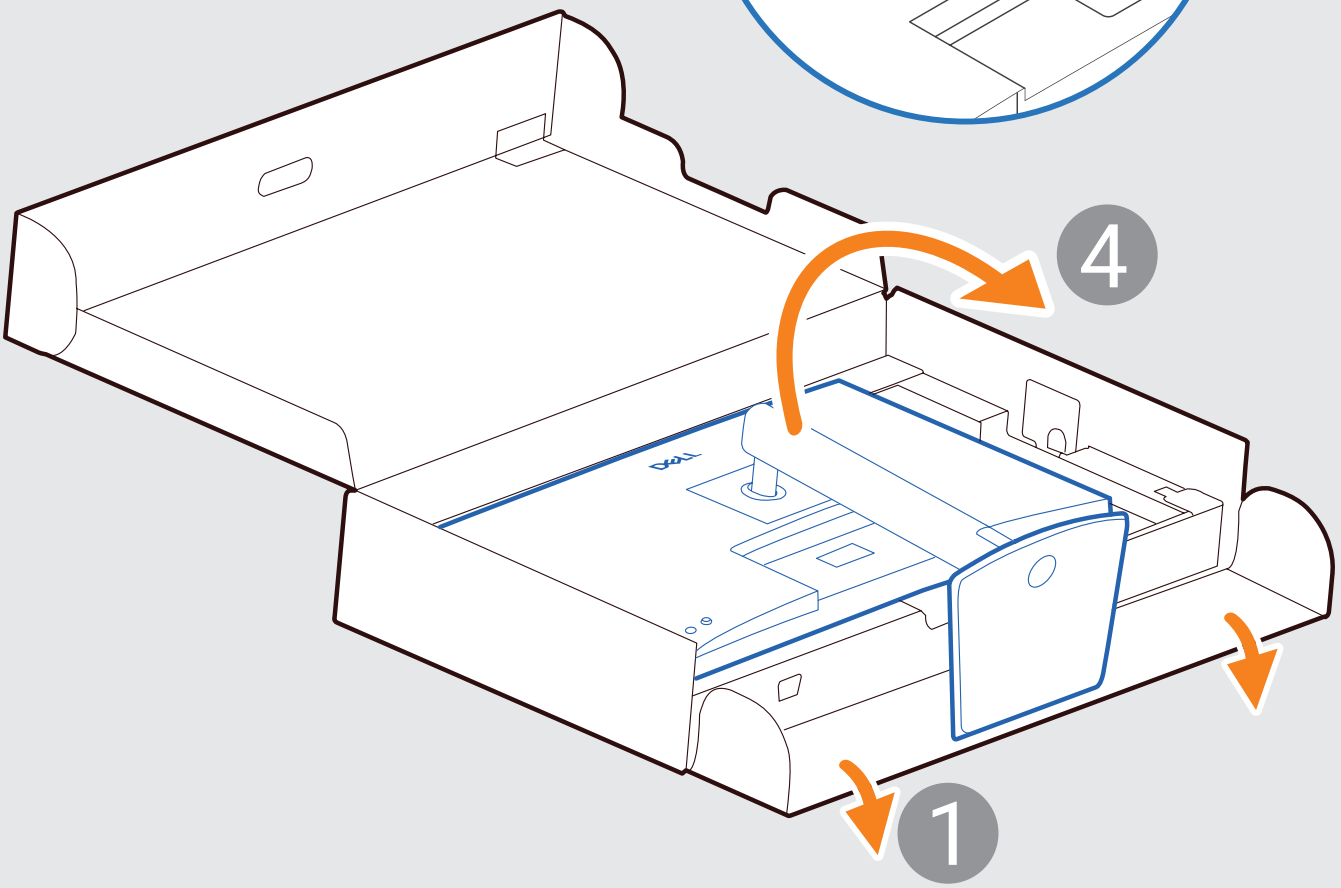

Dell Pro 32 Plus QHD USB-C Hub Monitor
P3225DE

USB-C

USB-C

USB-C

USB Type-A

DP

DP

1